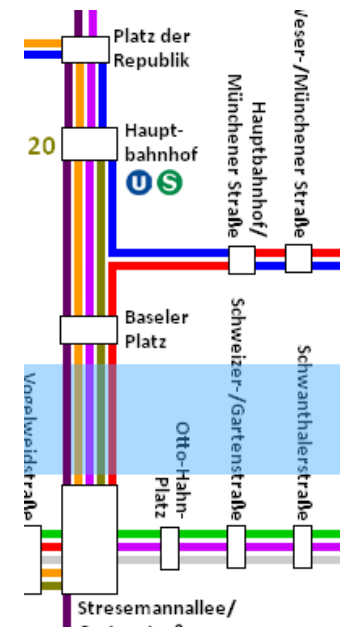

ZU FUß VOM BAHNHOF:

Die Geschäftsstelle des GKV/TecPart ist fußläufig und 1,3 km vom Hauptbahnhof entfernt.

Bitte beachten Sie, dass keine Parkmöglichkeit vor der Geschäftsstelle besteht!
Weiterhin dürfen nur Fahrzeuge mit grüner Umweltplakette nach Frankfurt einfahren.